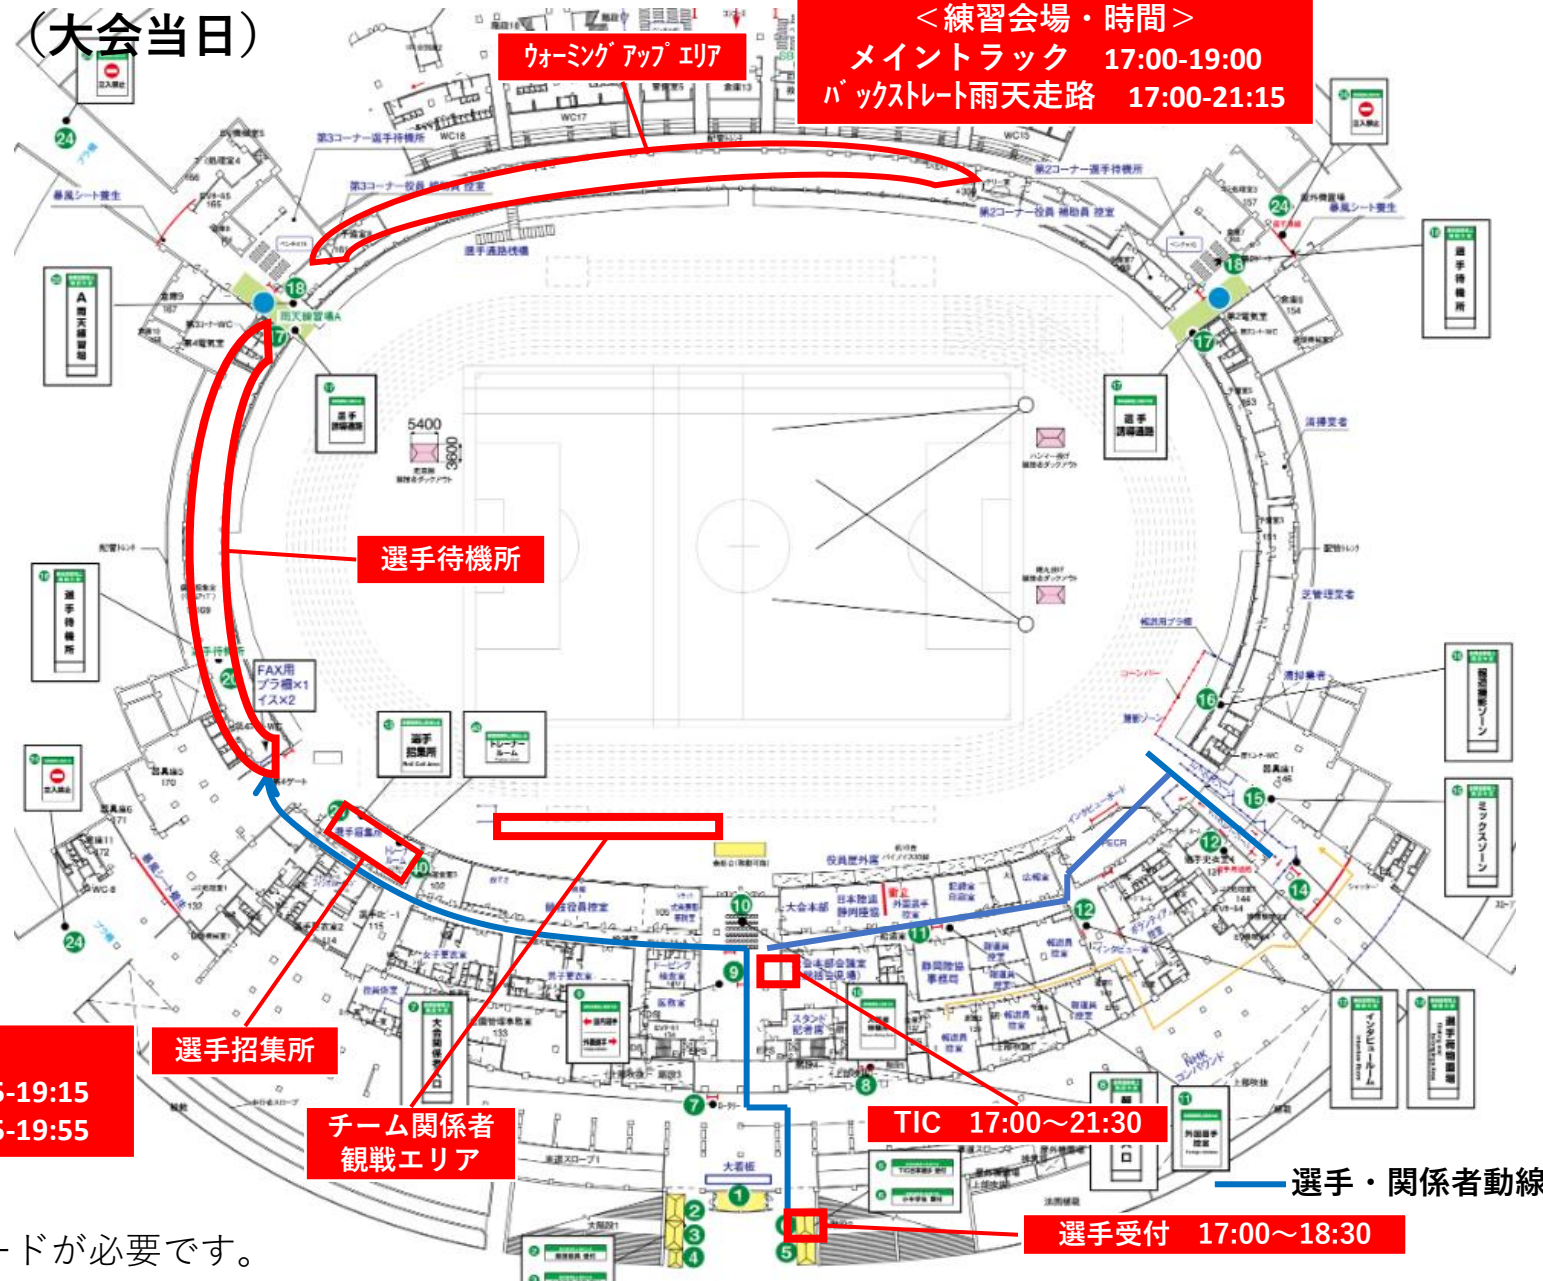

### < 競技開始時間 >

女子10000m 19:30  
男子10000m 20:10

### < 表彰時間・場所 >

メインストリート中央  
女子10000m 21:00  
男子10000m 21:10

### < 練習会場・時間 >

メイントラック 17:00-19:00  
バックストリート雨天走路 17:00-21:15

※会場内の入退場にはADカードが必要です。

選手受付 17:00~18:30

選手・関係者動線